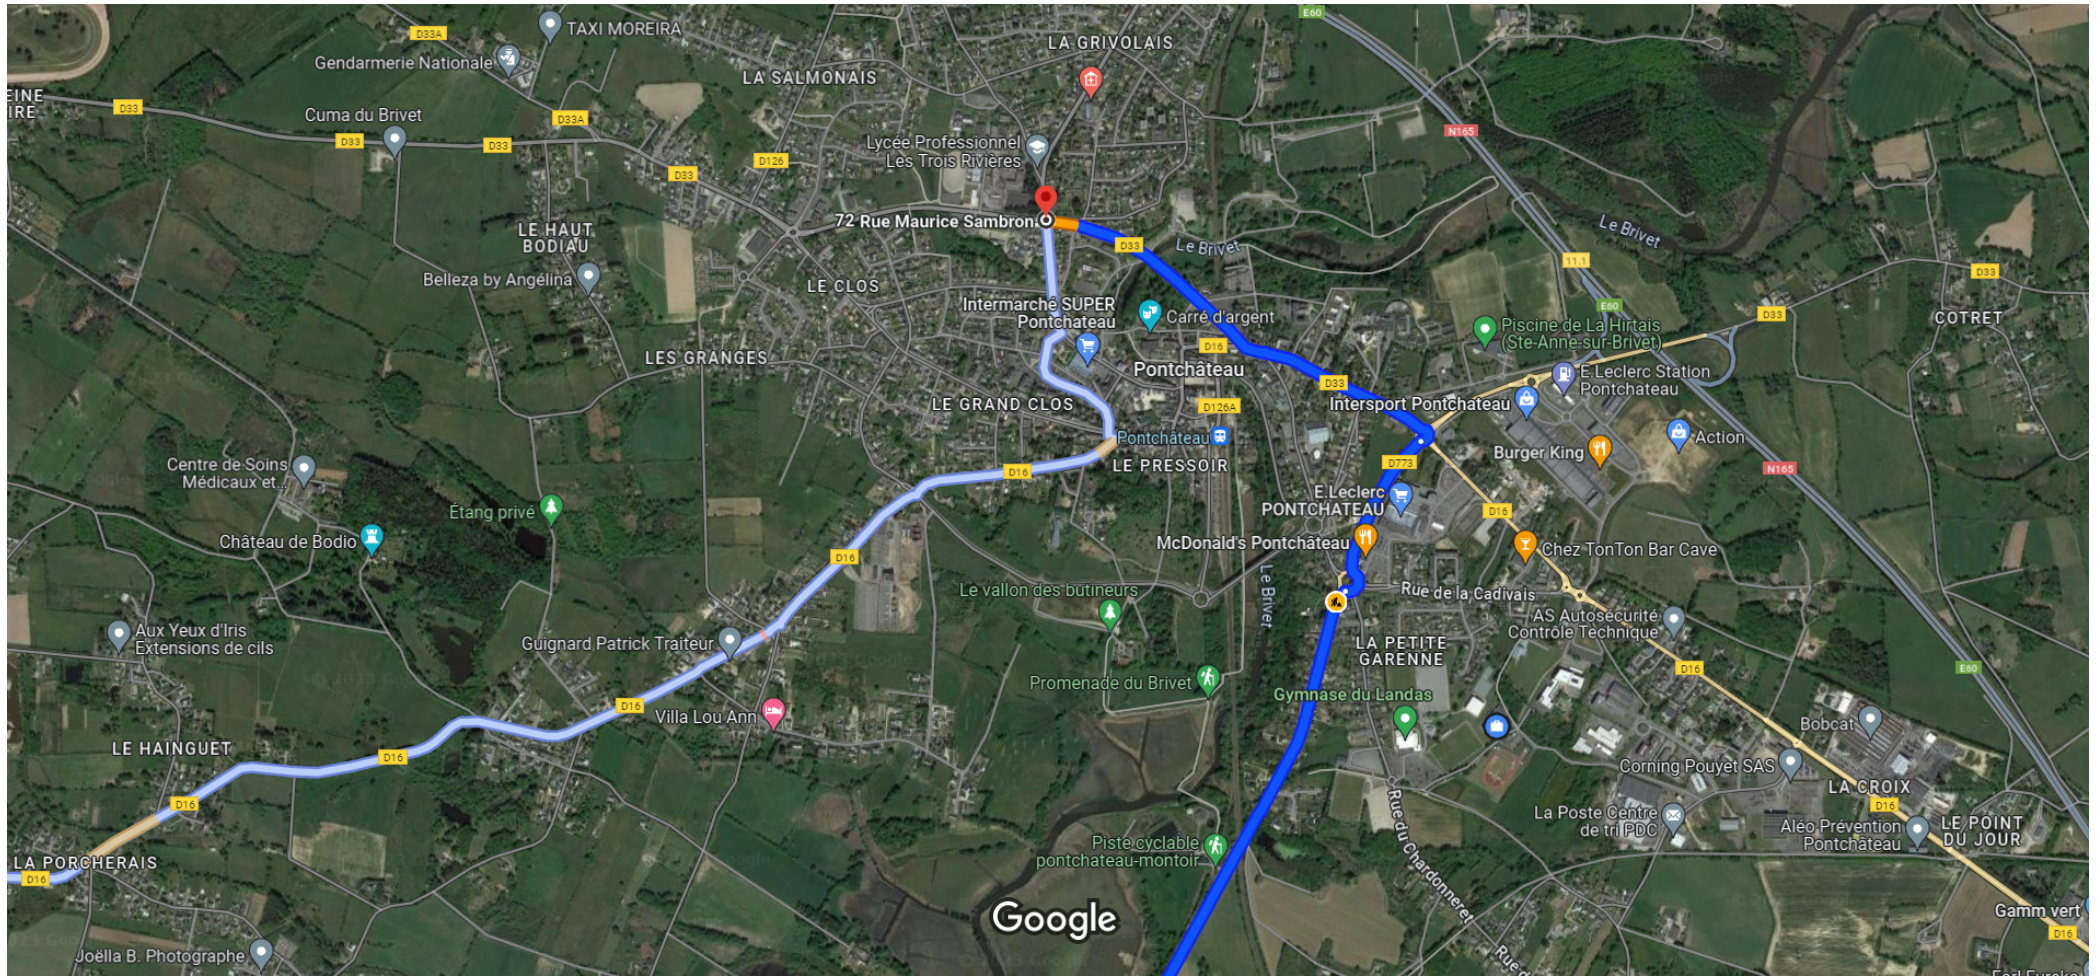

Saint-Nazaire, 44600 à 72 Rue Maurice Sambron, 44160 Pontchâteau

En voiture 26,6 km, 28 min

Images ©2024 CNES / Airbus, Maxar Technologies, Données cartographiques ©2024 Google 200 m