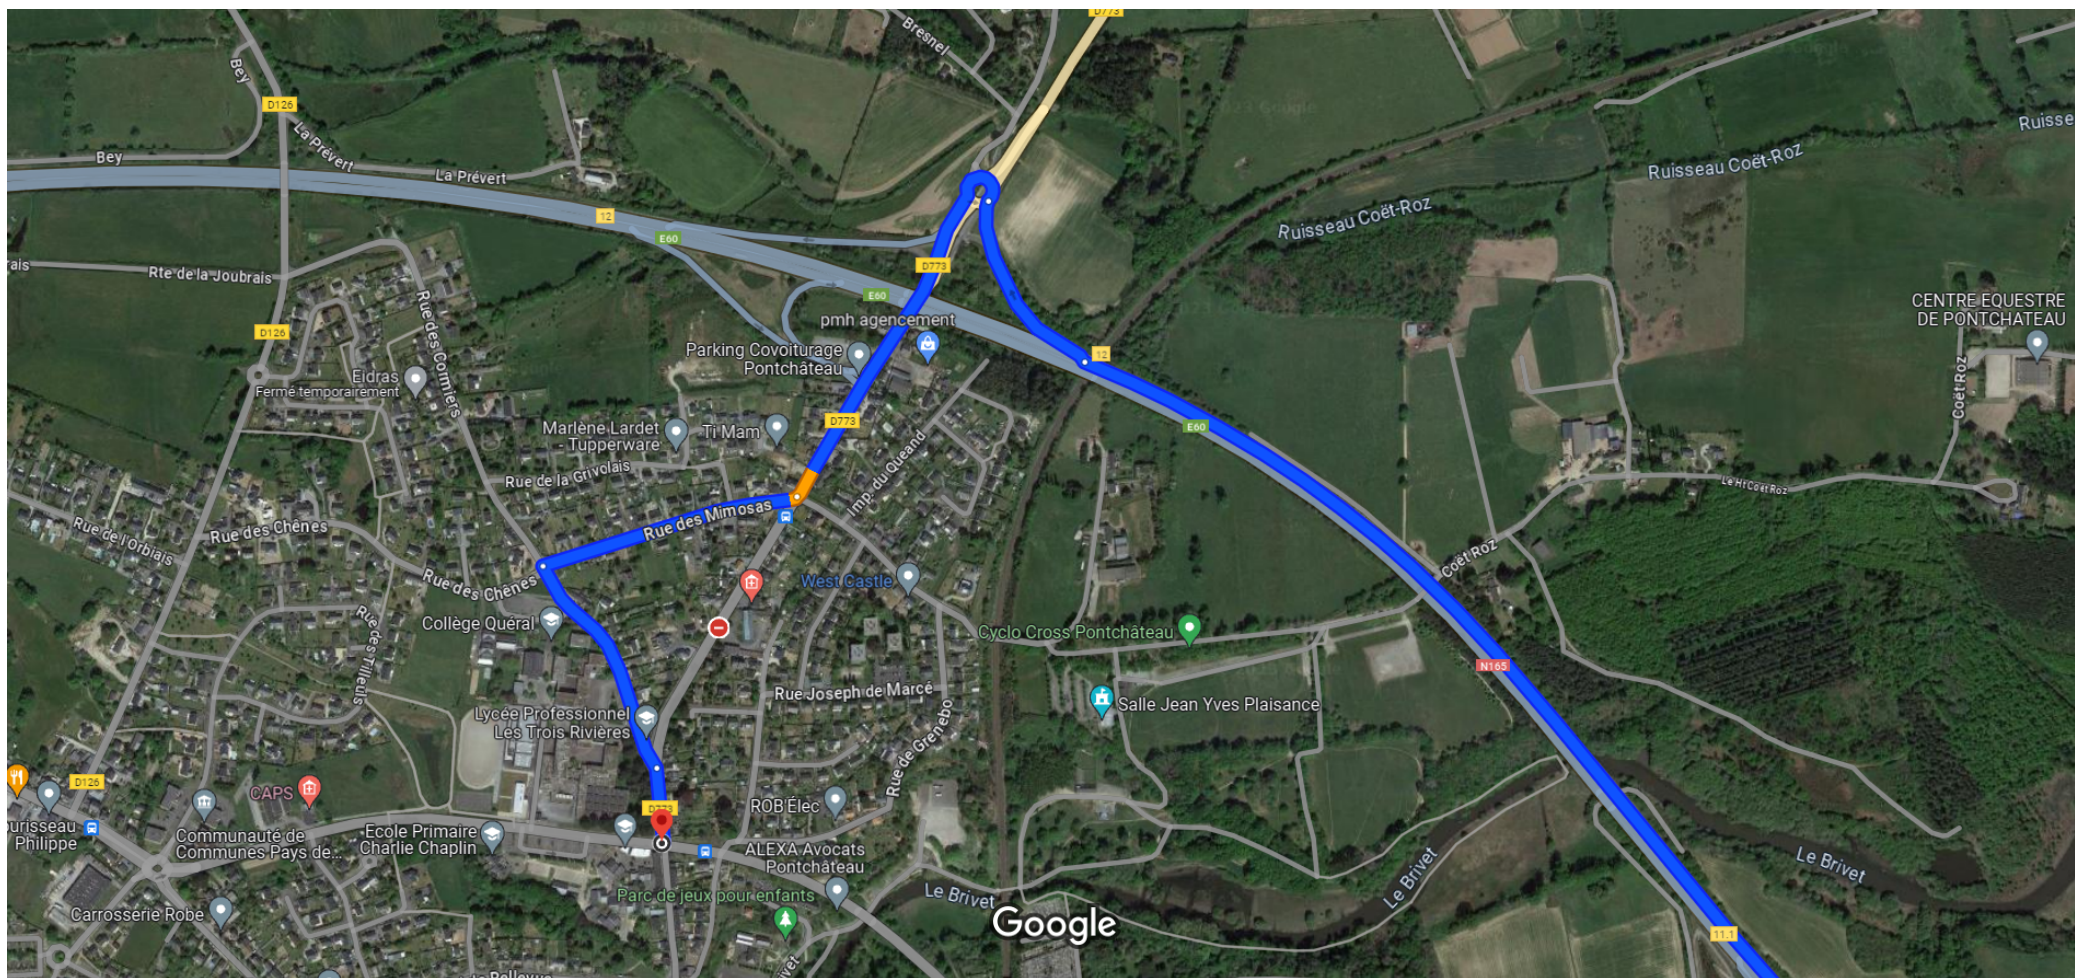

Nantes à 72 Rue Maurice Sambron, 44160 Pontchâteau

En voiture 54,3 km, 44 min

Images ©2024 CNES / Airbus, Maxar Technologies, Données cartographiques ©2024 100 m